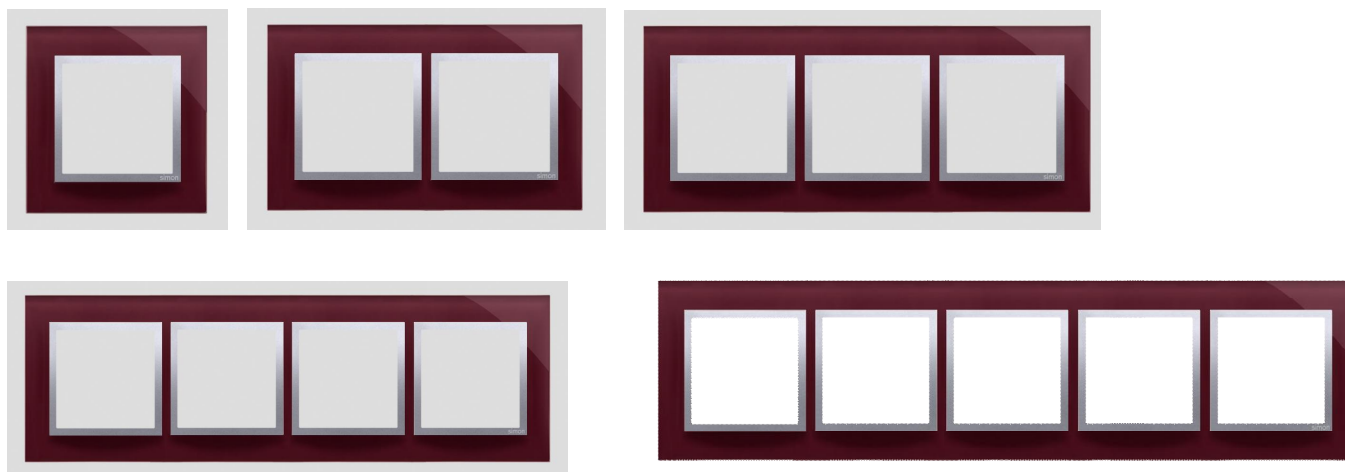

SIMON 54 PREMIUM

Produkt: Simon 54 Nature – Temptress Plum Glassrammer

Artikkelnummer	Produkt	El nummer	Farge
DRN1/89	1- Hulls glassramme	1406695	Temptress Plum
DRN2/89	2- Hulls glassramme	1406696	Temptress Plum
DRN3/89	3- Hulls glassramme	1406697	Temptress Plum
DRN4/89	4- Hulls glassramme	1406698	Temptress Plum
DRN5/89	5- Hulls glassramme	1406740	Temptress Plum

Måltabell

	El nummer	Bredde	Høyde
1 hull	1406695	92mm	96mm
2 hull	1406696	96mm	162mm
3 hull	1406697	96mm	235mm
4 hull	1406698	96mm	305mm
5 hull	1406740	96mm	396mm

Beskrivelse

Rammene er tilpasset Simon 54 Premium stikkontakter og brytere.